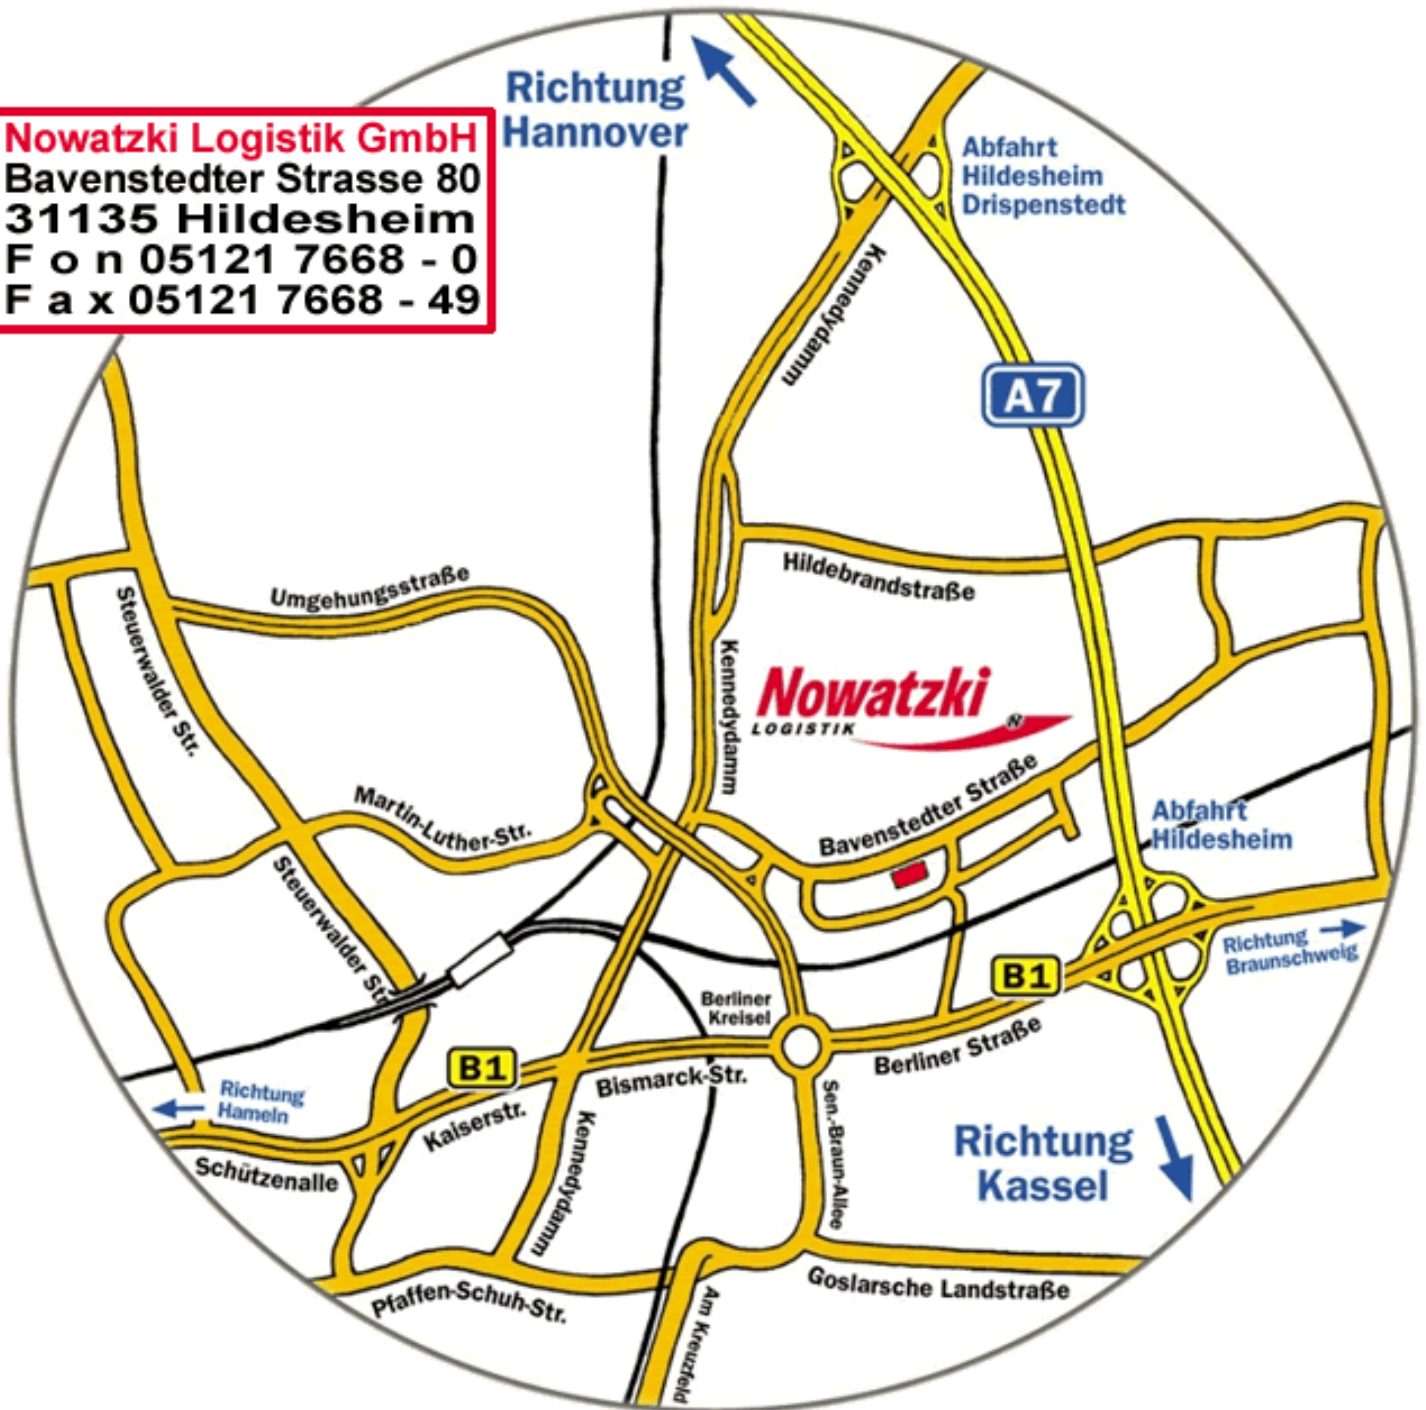

Nowatzki Logistik GmbH
Bavenstedter Strasse 80
31135 Hildesheim
F o n 05121 7668 - 0
F a x 05121 7668 - 49

über Autobahn A7:

- Abfahrt Hildesheim-Drispdenstedt
- Richtung Hildesheim-Zentrum (über Kennedydamm)
- Ampel Gewerbegebiet Bavenstedt - links abbiegen
- Nach ca. 500 mtr. auf der rechten Seite **Nowatzki Logistik**

über Bundesstraße 1 aus Richtung Braunschweig:

- Im Kreisel / 1. Ausfahrt Richtung Hannover
- nächste Abfahrt Gewerbegebiet Bavenstedt
- vor der Ampel rechts abbiegen
- Nach ca. 300 mtr. auf der rechten Seite **Nowatzki Logistik**

über Bundesstraße 1 aus Richtung Hameln:

- Verlauf der B1 durch die Stadt folgen
- Im Kreisel / 3. Ausfahrt Richtung Hannover
- nächste Abfahrt Gewerbegebiet Bavenstedt
- vor der Ampel rechts abbiegen
- Nach ca. 300 mtr. auf der rechten Seite **Nowatzki Logistik**